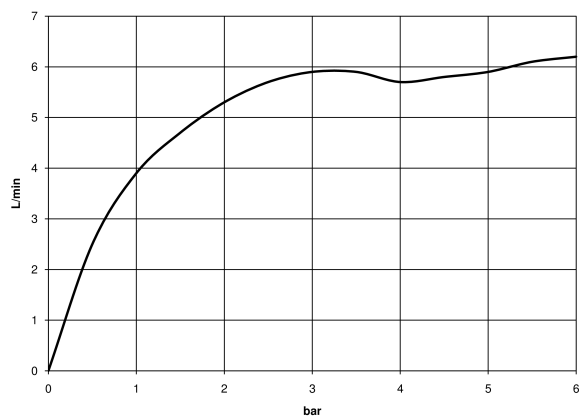

Durchflussdiagramm