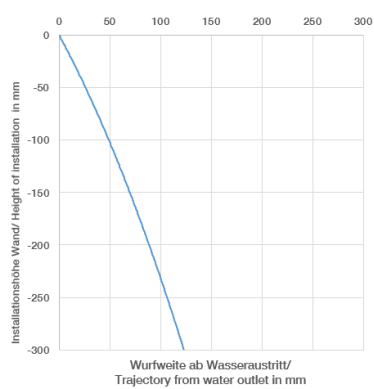

**META META SLIM Waschtisch-Wand-Einhandbatterie ohne Ablaufgarnitur -
Champagne (22kt Gold)**

META

36 860 662

- Ausladung 190 mm
- starrer Auslauf
- runder luftangereicherter Strahl
- Bohrungsdurchmesser Auslauf 37 mm
- Bohrungsdurchmesser Einhandbatterie 57 mm
- Rosette für Auslauf Ø 55 mm
- Rosette für Mischer Ø 78 mm
- Durchfluss max. 5,7 l/min
- bleifrei
- Dieses Produkt leistet einen Beitrag zur Erfüllung der Vorgaben von nachhaltigen Gebäudezertifizierungen, z.B. LEED®, BREEAM®, DGNB

36 860 662
mm [inches]

Durchflussdiagramm

Wurfweitendiagramm

Zertifikate

DVGW_DW-
6512DN0435.

META META SLIM Waschtisch-Wand-Einhandbatterie ohne Ablaufgarnitur -
Champagne (22kt Gold)

META

36 860 662