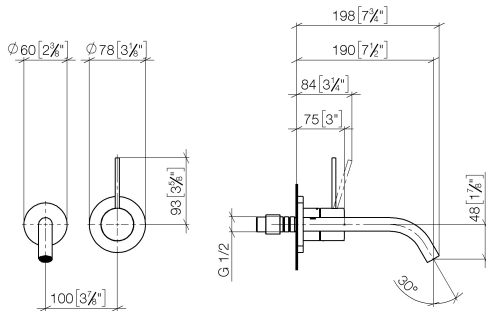

**META META SLIM Waschtisch-Wand-Einhandbatterie ohne Ablaufgarnitur -
Champagne (22kt Gold)**

META

36 860 662

- Ausladung 190 mm
- starrer Auslauf
- runder luftangereicherter Strahl
- Bohrungsdurchmesser Auslauf 37 mm
- Bohrungsdurchmesser Einhandbatterie 57 mm
- Rosette für Auslauf Ø 55 mm
- Rosette für Mischer Ø 78 mm
- Durchfluss max. 5,7 l/min
- bleifrei
- Dieses Produkt leistet einen Beitrag zur Erfüllung der Vorgaben von nachhaltigen Gebäudezertifizierungen, z.B. LEED®, BREEAM®, DGNB

36 860 662
mm [inches]

Durchflussdiagramm

Wurfweitendiagramm

Zertifikate

DVGW_DW-
6512DN0435.

META META SLIM Waschtisch-Wand-Einhandbatterie ohne Ablaufgarnitur -
Champagne (22kt Gold)

META

36 860 662